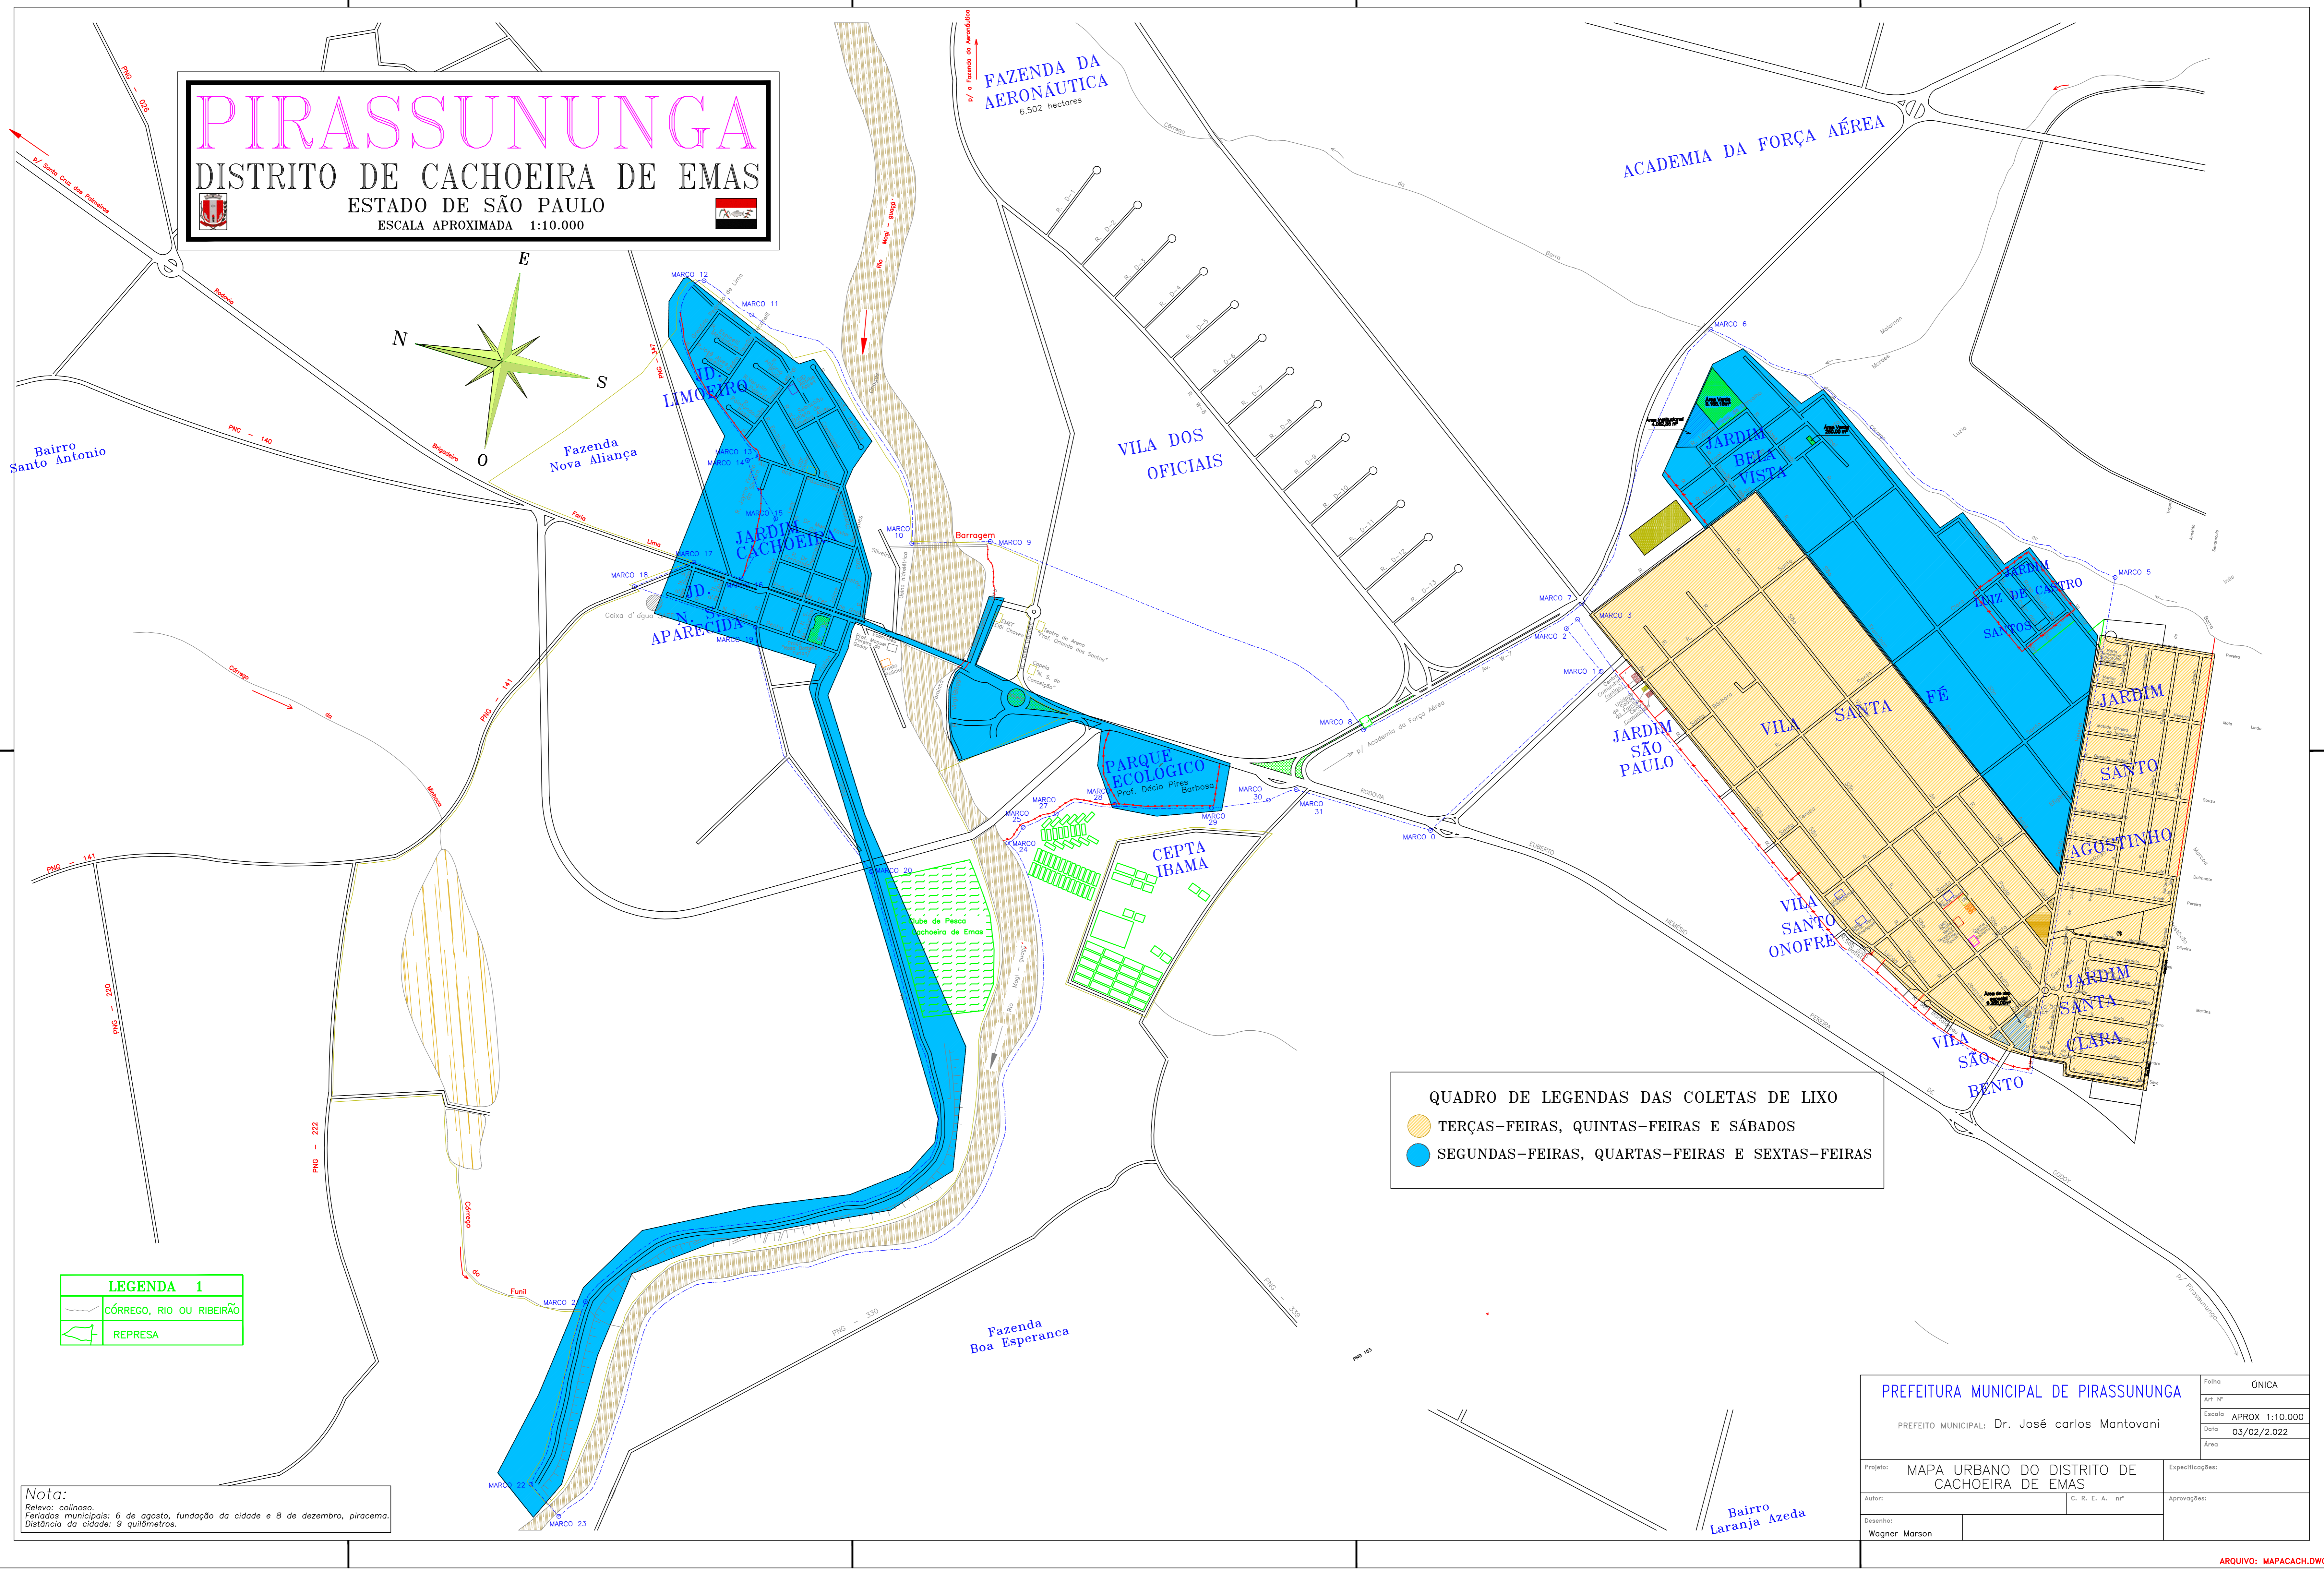

PIRASSUNUNGA

DISTRITO DE CACHOEIRA DE EMAS

ESTADO DE SÃO PAULO
ESCALA APROXIMADA 1:10.000

LEGENDA 1
Córrego, Rio ou Ribeirão
REPRESA

QUADRO DE LEGENDAS DAS COLETAS DE LIXO
TERÇAS-FEIRAS, QUINTAS-FEIRAS E SÁBADOS
SEGUNDAS-FEIRAS, QUARTAS-FEIRAS E SEXTAS-FEIRAS

PREFEITURA MUNICIPAL DE PIRASSUNUNGA		Plano	ÚNICA
PREFEITO MUNICIPAL: Dr. José Carlos Mantovani		Aut. nº	
		Escala	APROX. 1:10.000
		Data	03/02/2002
		Folha	
Projeto: MAPA URBANO DO DISTRITO DE CACHOEIRA DE EMAS		Especialização:	
Autor:		Aprovação:	
Desenho: Wagner Marson