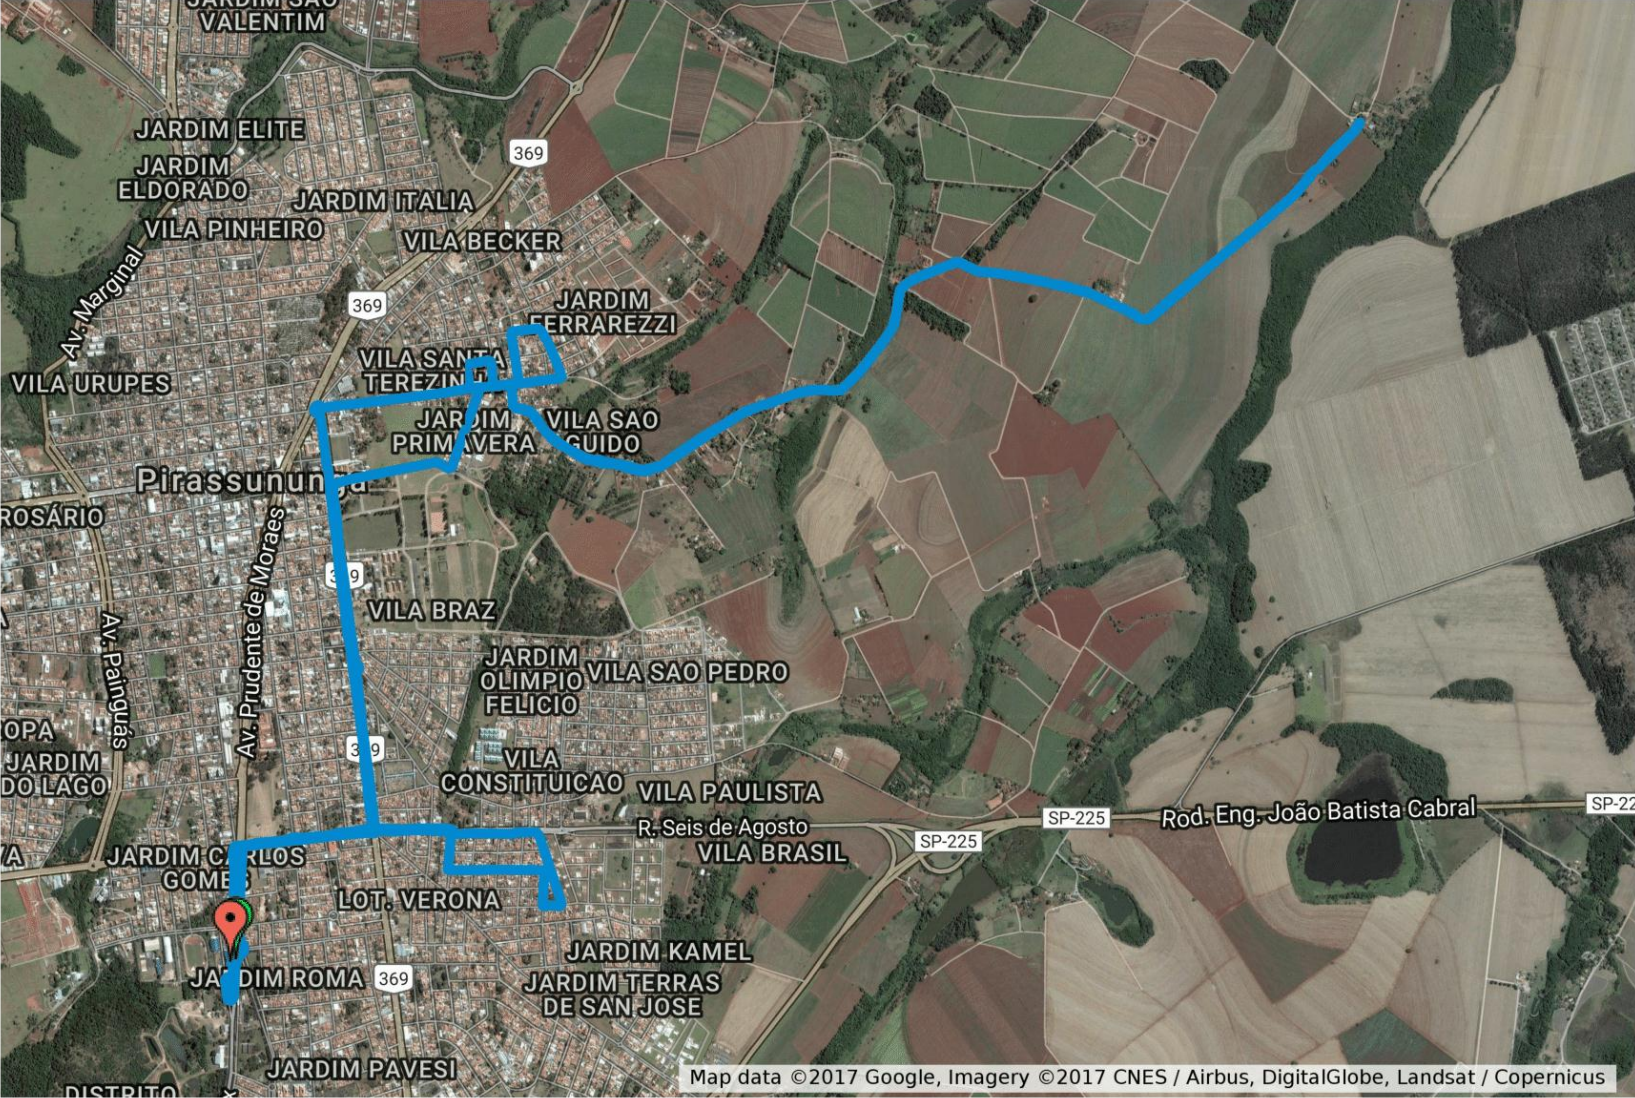

#### 1º TRAJETO - PERÍODO MANHÃ

LINHA	FIGUEIRA BRANCA	KM INICIAL	600104
MOTORISTA	Valter Pereira Borges	HORARIO SAÍDA	05:40
MONITOR			
VEICULO / ANO	Ônibus - 2007	KM FINAL	600126
PLACA	CPI 2325	HORARIO CHEGADA	06:50
CAPACIDADE	37 LUGARES		
		KM PERCORRIDO	22
		TEMPO PERCURSO	1:10:00

#### OBSERVAÇÕES DO TRAJETO: MANHÃ (5:40h às 6:50h)

O Trajeto tem início às 5:40h coletando as crianças do período da manhã e que são entregues às escolas: Washington Luiz, Vieira de Moraes, Osmarina, Catharina Sinotti, APAE.

# Linha Figueira Branca Manhã

Linha Figueira Branca - manhã.gpx

-  Início de 948667144
-  Fim de 948667144
-  948667144

Quarta-feira, 19 de Abril de 2017 05:36 BRT  
Distância: 21,2 km  
Duração: 1 horas, 27 minutos e 17 segundos  
Velocidade média: 14,6 km/h

### LINHA FIGUEIRA BRANCA

TRAJETO N°	HORÁRIO SAÍDA	HORÁRIO CHEGADA	OBSERVAÇÃO
O1	5:40h	6:50h	Coleta as crianças do período da manhã
O2	12:00h	12:50h	Devolução do período da manhã e coleta as crianças do período da tarde
O3	16:50h	18:00h	Devolução do período da Tarde