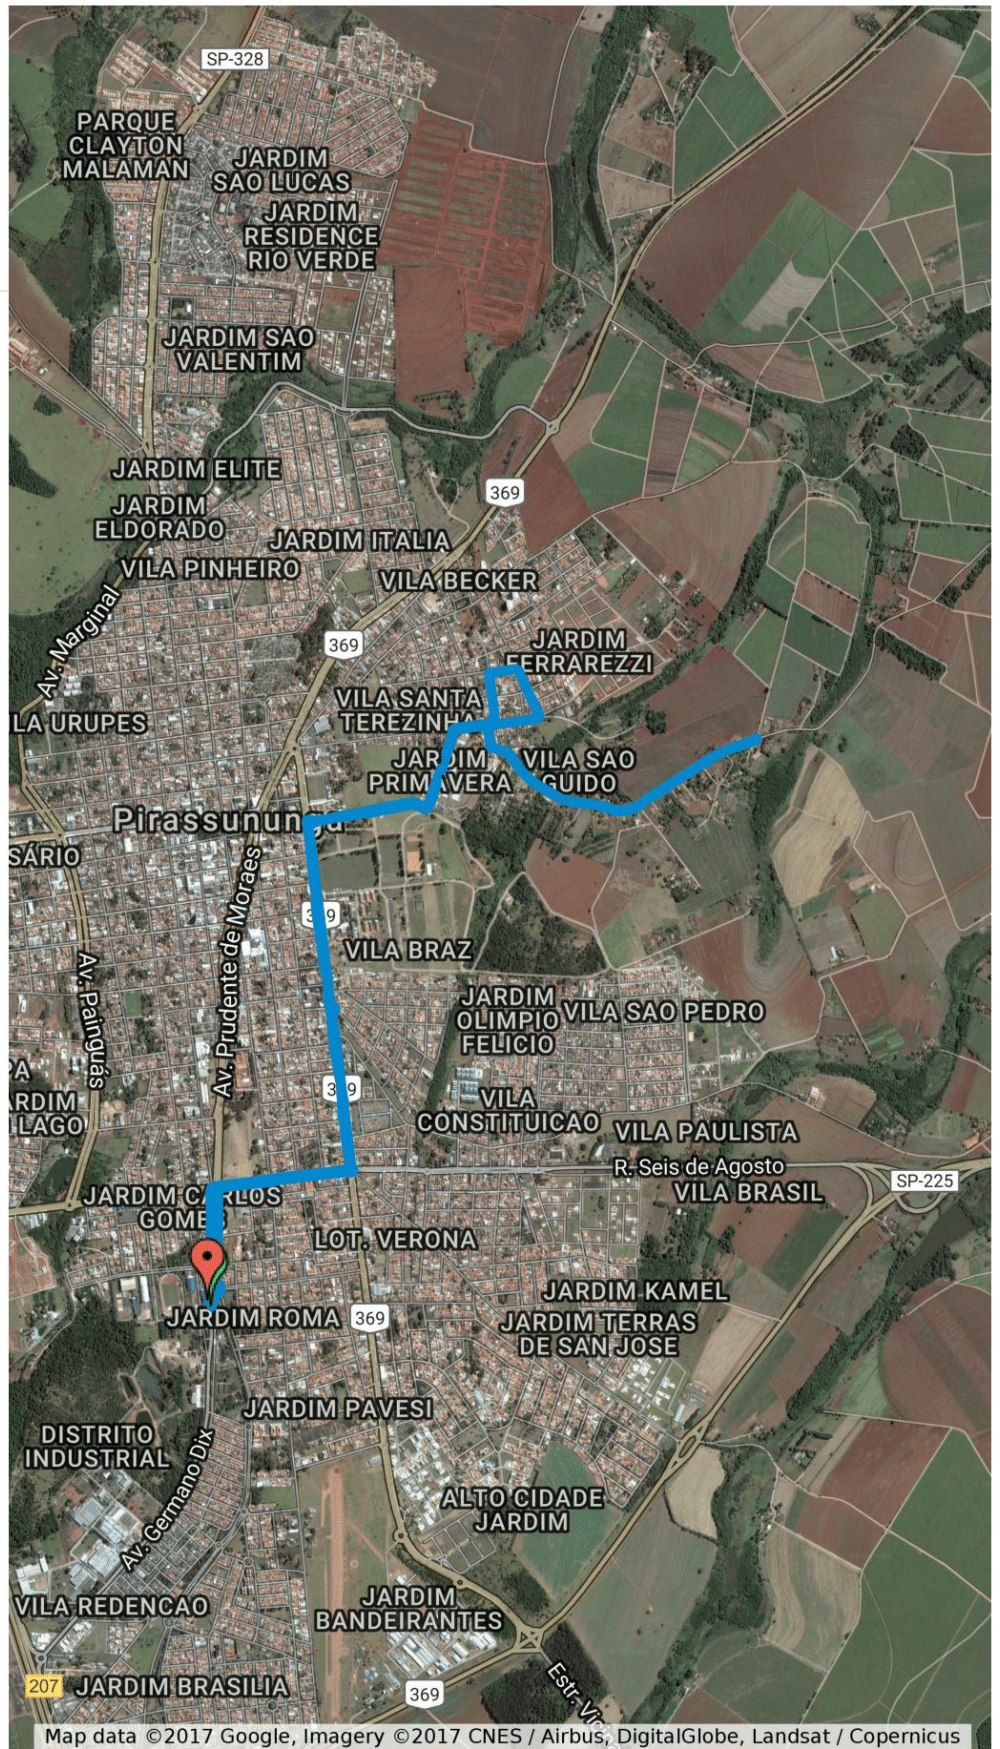

RELATÓRIO DE PERCURSO EM LINHAS ESCOLARES TERCEIRIZADAS

LINHA FIGUEIRA BRANCA

TRAJETO N°	HORÁRIO SAÍDA	HORÁRIO CHEGADA	OBSERVAÇÃO
01	5:40h	6:50h	Coleta as crianças do período da manhã
02	12:00h	12:50h	Devolução do período da manhã e coleta as crianças do período da tarde
03	16:50h	18:00h	Devolução do período da Tarde

3º TRAJETO - PERÍODO TARDE

LINHA	FIGUEIRA BRANCA	KM INICIAL	600168
MOTORISTA	Valter Pereira Borges	HORARIO SAÍDA	16:50
MONITOR		KM FINAL	600181
VEICULO / ANO	Ônibus - 2007	HORARIO CHEGADA	18:00
PLACA	CPI 2325	KM PERCORRIDO	13
CAPACIDADE	37 LUGARES	TEMPO PERCURSO	1:10:00

AÇÕES DO TRAJETO : TARDE (16:50h às 18:00h)

O trajeto tem início às 16:50h coletando as crianças nas escolas do período da tarde e as devolvendo em suas residências

Linha Figueira Branca - Tarde

Linha Figueira Branca -
Tarde2.gpx

- Início de 949516545
- Fim de 949516545
- 949516545

Data da medição: Quarta-feira,
19/04/2017 16:55 BRT

Distância: 12,4 km

Duração: 1 h, 11 m e 47 s

Velocidade média: 10,4 km/h