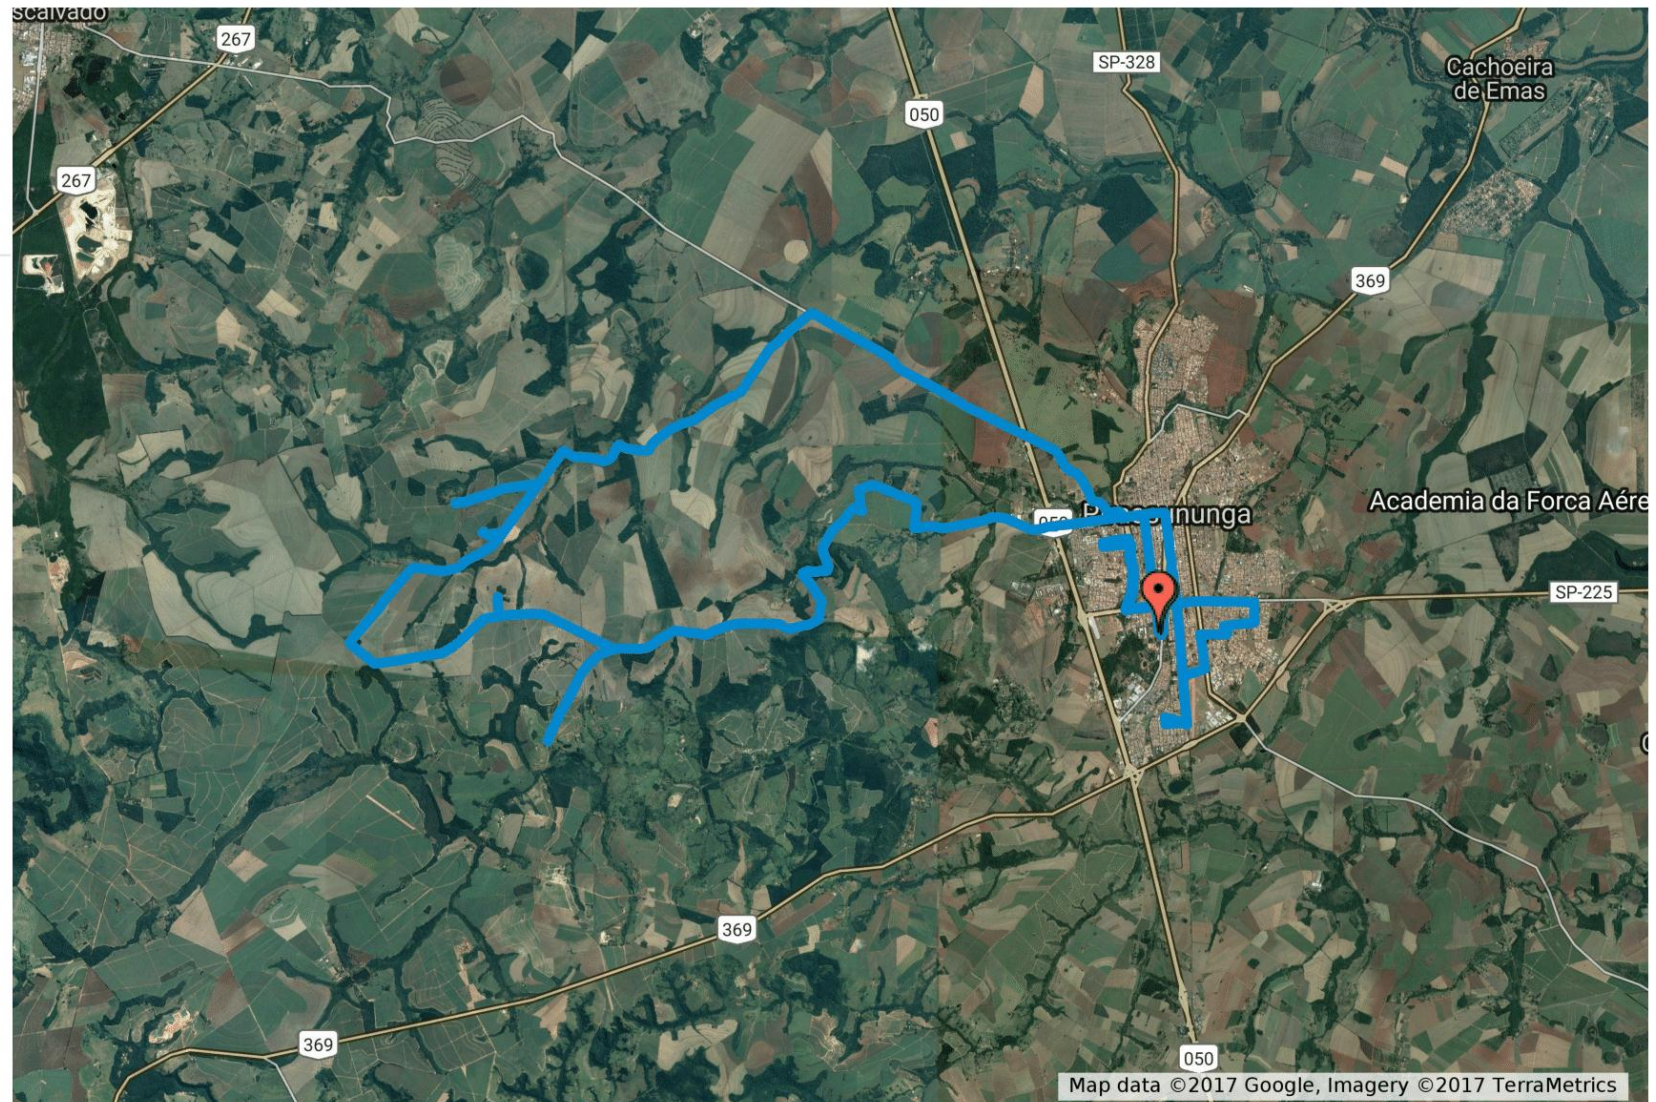

OBSERVAÇÕES DO TRAJETO : TARDE (9:50h às 12:25h)

O Trajeto tem início às 9:50h coletando as crianças dos sítios na sequência: Fazenda Bela aliança, Fazenda Paraíso, Fazenda Novo Horizonte, Sítio Sta Rosa, Fazenda Reserva, Faz. Monte Sião, Faz. Cantareira, Sítio São Benedito, Sítio Recanto das Garças, Cristo, com destino às Escolas: Julia Colombo, EE Pirassununga., Terezinha Rodrigues e Catharina Sinotti.

RELATÓRIO DE PERCURSO EM LINHAS ESCOLARES TERCEIRIZADAS

LINHA CANTAREIRA - TARDE

LINHA	CANTAREIRA	KM INICIAL	119000
MOTORISTA	Constante Travagin	HORARIO SAÍDA	17:30
MONITOR			
VEICULO / ANO	Ônibus - 2007	KM FINAL	119066
PLACA	CPI 2327	HORARIO CHEGADA	20:05
CAPACIDADE	37 LUGARES		
		KM PERCORRIDO	66
		TEMPO PERCURSO	2:35:00

OBSERVAÇÕES DO TRAJETO: TARDE (17:30h às 20:05h)

O Trajeto inicia-se às 17:30h coletando as crianças nas escolas: Julia Colombo, Catharina Sinotti , Terezinha Rodrigues, EE Pirassununga, e se faz o retorno inverso ao da coleta.

Linha Cantareira - 2º trajeto

Linha Cantareira - 2º Trajeto.gpx

-  Início de 936931823
-  Fim de 936931823
-  936931823

Data da Medição: 10/04/2017

17:20 BRT

Distância: 63,5 km

Duração: 2 h, 45 m e 6 s

Velocidade média: 23,1 km/h