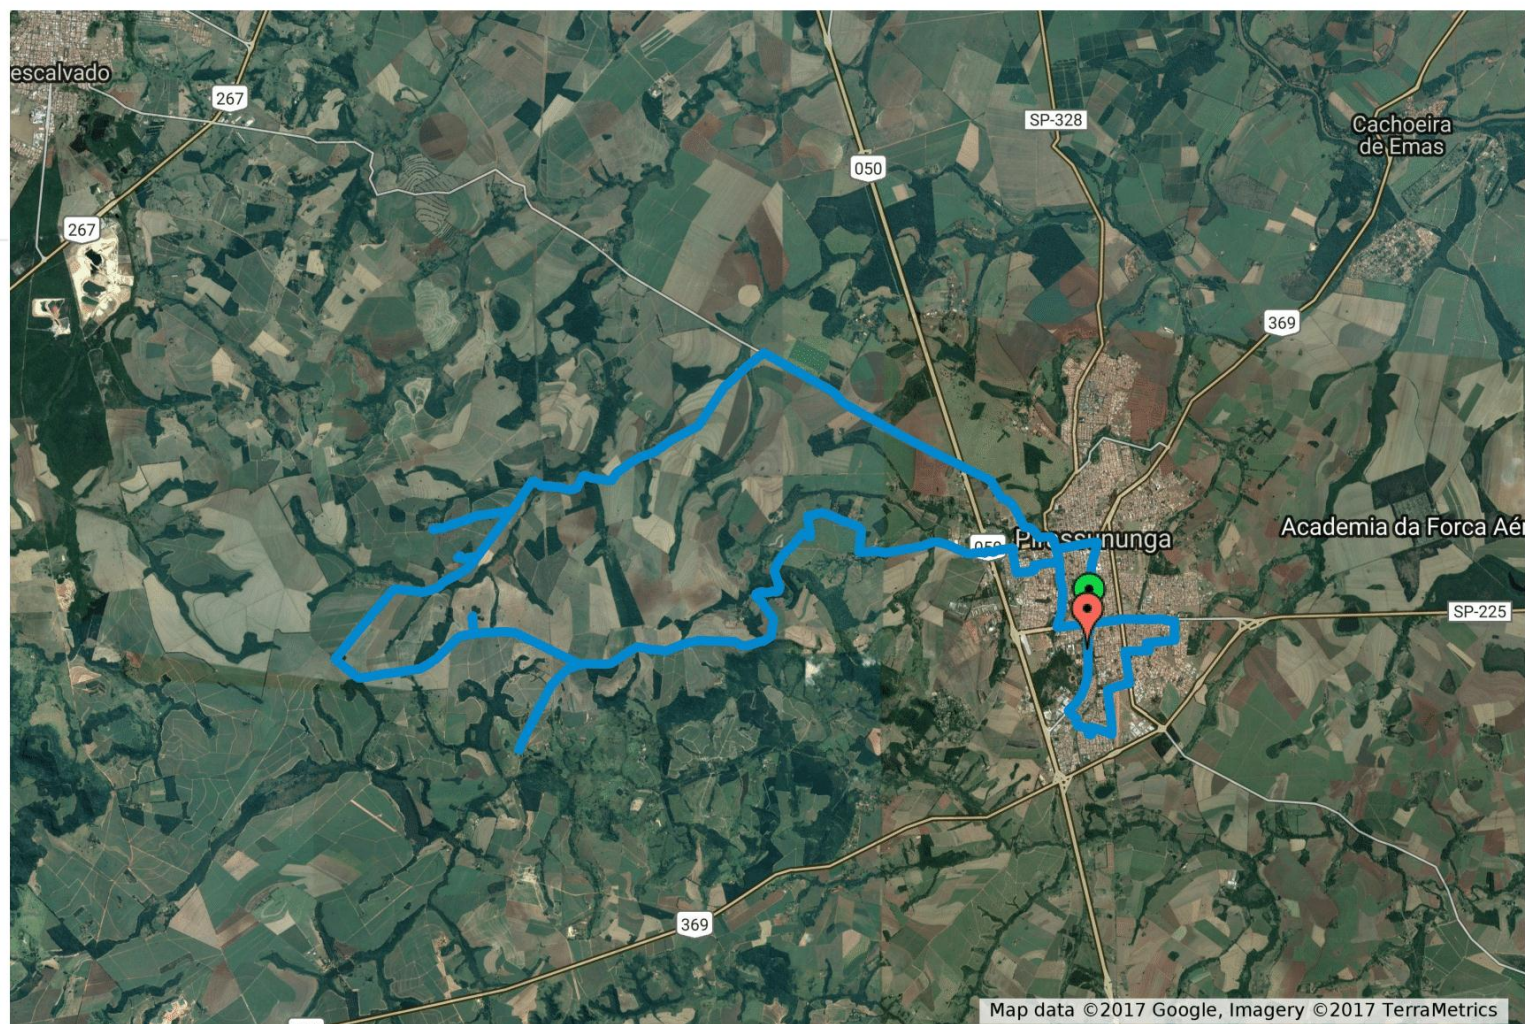

OBSERVAÇÕES DO TRAJETO : TARDE (9:50h às 12:25h)

O Trajeto tem início às 9:50h coletando as crianças dos sítios na sequência: Fazenda Bela aliança, Fazenda Paraíso, Fazenda Novo Horizonte, Sítio Sta Rosa, Fazenda Reserva, Faz. Monte Sião, Faz. Cantareira, Sítio São Benedito, Sítio Recanto das Garças, Cristo, com destino às Escolas: Julia Colombo, EE Pirassununga., Terezinha Rodrigues e Catharina Sinotti.

Linha Cantareira - 1º Trajeto

Linha Cantareira - 1º Trajeto.gpx

-  Início de 936326679
-  Fim de 936326679
-  936326679

Data da Medição: 10/04/2017

10:00 BRT

Distância: 59,6 km

Duração: 2 h, 25 m e 13 s

Velocidade média: 24,6 km/h

RELATÓRIO DE PERCURSO EM LINHAS ESCOLARES TERCEIRIZADAS

LINHA CANTAREIRA - TARDE

LINHA	CANTAREIRA	KM INICIAL	119000
MOTORISTA	Constante Travagin	HORARIO SAÍDA	17:30
MONITOR			
VEICULO / ANO	Ônibus - 2007	KM FINAL	119066
PLACA	CPI 2327	HORARIO CHEGADA	20:05
CAPACIDADE	37 LUGARES		
		KM PERCORRIDO	66
		TEMPO PERCURSO	2:35:00

Linha Cantareira - 2º trajeto

Linha Cantareira - 2º Trajeto.gpx

-  Início de 936931823
-  Fim de 936931823
-  936931823

Data da Medição: 10/04/2017

17:20 BRT

Distância: 63,5 km

Duração: 2 h, 45 m e 6 s

Velocidade média: 23,1 km/h